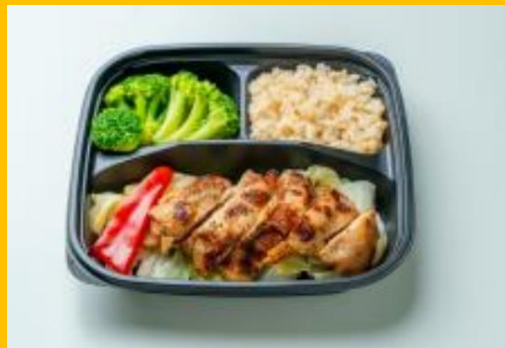

今だけお得な体験キャンペーン

体験が実質無料！筋肉食堂DELIのお弁当プレゼント

今日の食事が
明日の自分の
カラダを創る

筋肉
食堂 **DELI**
Kinnikushokudo DELI

ご体験の流れ

- ① 施設に来館（予約は不要です）
- ② 体験申し込み書に記入し、500円お支払い
- ③ 施設を1日自由に体験ができます
わからないことがあればいつでもスタッフがご案内
- ④ 筋肉食堂DELIのお弁当をプレゼント